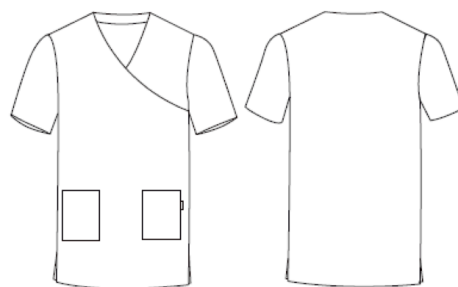

Opis produktu

KOMPLET NEREA

Bluza unisex z krótkim rękawem, dekoltem w szpic i dwiema naszywanymi kieszeniami z przodu. Model częściowo dopasowany, z bocznymi rozcięciami.

Spodnie unisex o regularnym kroju, z elastycznym pasem i sznurkiem do regulacji. Posiadają dwie wewnętrzne kieszenie na biodrach i naszywaną kieszeń z tyłu.

Charakterystyka

- Model UNISEX.
- 2 naszywane kieszenie z przodu.
- Boczne rozcięcia.
- Długość ok.: 74 cm.
- Odzież H2.: pół dopasowana.

Tabela rozmiarów - mierzone ,na płasko'

WYMIARY (cm)	XSS	XS	S	M	L	XL	XXL	YL	2YL	3YL	4YL	5YL
PAS BEZ ROZCIĄGANIA / ROZCIĄGNIĘTY	29,2	31,4	33,6	35,8	38	40,2	43	45,8	48,6	51,4	54,2	57,9
	/42	/46	/50	/54	/58	/62	/67	/72	/77	/82	/87	/92
WYSOKOŚĆ BIODER	19	20	21	22	23	24	25	26	26	27	28	29
BIODRA	44	48	52	56	60	64	68,5	73	77,5	82	86,5	91
DŁUGOŚĆ SPODNI	107	108	109	110	111	112	113	114	115	116	117	118
DŁUGOŚĆ WEWNĘTRZNA NOGAWKI	82,5	82,5	82,5	82,5	82,5	82,5	83	83	83	83	83	83
SZEROKOŚĆ NOGAWKI	15,6	16,4	17,2	18	18,8	19,6	20,4	21,2	22	22,8	23,6	24,4
DŁUGOŚĆ SZNURKA	104	112	120	128	136	144	154	154	164	174	184	194
ELASTYCZNOŚĆ PASA	55	59	63	67	71	75	80,4	85,8	91,2	96,6	102	107,4
PAS BEZ ROZCIĄGANIA	29,2	31,4	33,6	35,8	38	40,2	43	45,8	48,6	51,4	54,2	57,9

Produkt posiada dodatkowe opcje:

Rozmiar: L , 3XL (YL)